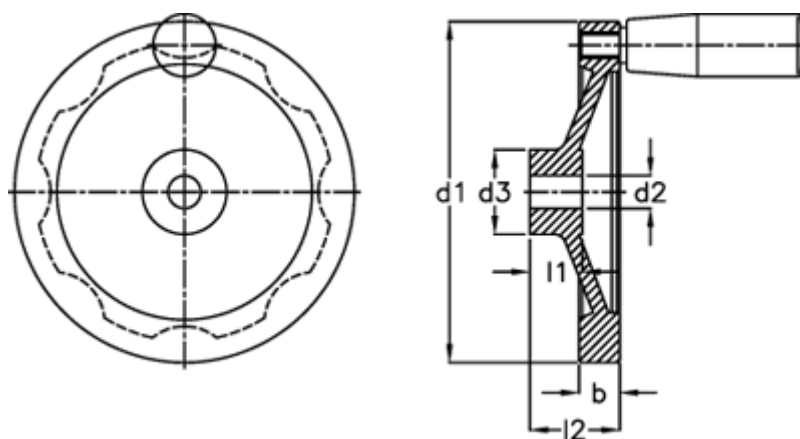

Varenummer: 201118334
Beskrivelse: E+G Håndhjul
GN 323-200-B20-R

Mål

b	= 20.5
d1	= 200
d2 H7	= 20
d3	= 45
Håndtag Ø	= 25
l1	= 24
l2	= 45